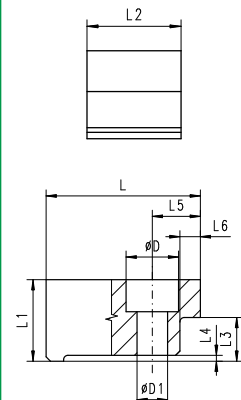

### LEAD SCREW WITH BLOCK

Optional accessories used with vises 6620-6624, 6820 and 6821

Code No.	Size	L	H
		[mm]	
7-223-804	100	120	55.5
7-223-805	125	125	68.5
7-223-806	150	160	87.5
7-223-808	200	170	104.5

### CLAMP

Optional accessories used with vises 6620-6624, 6820 and 6821

Code No.	Size	L	L1	L2	L3	L4	L5	L6	D	D1
		[mm]								
7-223-940	100	50	24	30	13	2	13.5	6.5	18	10.5
7-223-950	125	53	28	30	15	2	16.6	7.0	18	10.5
7-223-960	150	75	35	42	18	2	37.0	8.0	26	17.0
7-223-980	200	91	39	42	20	2	24.5	8.0	26	17.0

### CLAMP FOR 6586

Code No.	Size	L	L1	L2	L3	L4	L5	L6	D	D1
		[mm]								
7-223-9400	1	58	22.5	28	13	2	20	8	20	13
7-223-9500	2	62	22.5	28	15	2	20	8	20	13
7-223-9600	3	70	27.5	32	18	2	23	8	22	15
7-223-9800	4	80	29.5	35	20	2	23	8	22	15

### SIDE STOP

Code No.	Size	A	B	C	D	For Type
		[mm]				
7-223-994	100, 125	120	20	20	5	6577, 6578, 6569-M, 6620, 6621, 6624, 6820, 6821
7-223-996	150, 200	140	25	25	7	