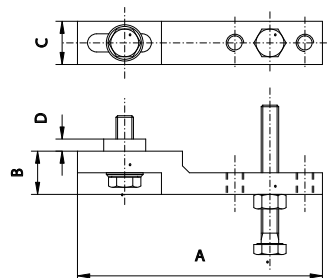

### LEAD SCREW WITH BLOCK

Optional accessories used with vises 6620-6624, 6820 and 6821

Code No.	Size	L	H
		[mm]	
7-223-804	100	120	55.5
7-223-805	125	125	68.5
7-223-806	150	160	87.5
7-223-808	200	170	104.5

### CLAMP

Optional accessories used with vises 6620-6624, 6820 and 6821

Code No.	Size	L	L1	L2	L3	L4	L5	L6	D	D1
		[mm]								
7-223-940	100	50	24	30	13	2	13.5	6.5	18	10.5
7-223-950	125	53	28	30	15	2	16.6	7.0	18	10.5
7-223-960	150	75	35	42	18	2	37.0	8.0	26	17.0
7-223-980	200	91	39	42	20	2	24.5	8.0	26	17.0

### CLAMP FOR 6586

Code No.	Size	L	L1	L2	L3	L4	L5	L6	D	D1
		[mm]								
7-223-9400	1	58	22.5	28	13	2	20	8	20	13
7-223-9500	2	62	22.5	28	15	2	20	8	20	13
7-223-9600	3	70	27.5	32	18	2	23	8	22	15
7-223-9800	4	80	29.5	35	20	2	23	8	22	15

### SIDE STOP

Code No.	Size	A	B	C	D	For Type
		[mm]				
7-223-994	100, 125	120	20	20	5	6577, 6578, 6569-M, 6620, 6621, 6624, 6820, 6821
7-223-996	150, 200	140	25	25	7	