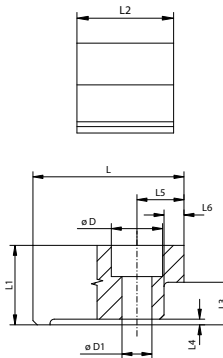

### LEAD SCREW WITH BLOCK

Optional accessories used with vises 6620-6624, 6820 and 6821

Code No.	Size	L	H
		[mm]	
7-223-804	100	120	55.5
7-223-805	125	125	68.5
7-223-806	150	160	87.5
7-223-808	200	170	104.5

### CLAMP

Optional accessories used with vises 6620-6624, 6820 and 6821

Code No.	Size	L	L1	L2	L3	L4	L5	L6	D	D1
		[mm]								
7-223-940	100	50	24	30	13	2	13.5	6.5	18	10.5
7-223-950	125	53	28	30	15	2	16.6	7.0	18	10.5
7-223-960	150	75	35	42	18	2	37.0	8.0	26	17.0
7-223-980	200	91	39	42	20	2	24.5	8.0	26	17.0

### CLAMP FOR 6586

Code No.	Size	L	L1	L2	L3	L4	L5	L6	D	D1
		[mm]								
7-223-9400	1	58	22.5	28	13	2	20	8	20	13
7-223-9500	2	62	22.5	28	15	2	20	8	20	13
7-223-9600	3	70	27.5	32	18	2	23	8	22	15
7-223-9800	4	80	29.5	35	20	2	23	8	22	15

### SIDE STOP

Code No.	Size	A	B	C	D	For Type
		[mm]				
7-223-994	100, 125	120	20	20	5	6577, 6578, 6569-M, 6620, 6621, 6624, 6820, 6821
7-223-996	150, 200	140	25	25	7	